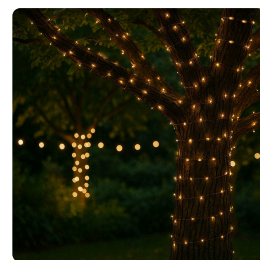

WL919

LED SOLÁRNÍ ŘETĚZ, 200LED, 22M, TEPLÁ BÍLÁ

EAN: 8592718044350

POČET KUSŮ V BALENÍ: 100

ZÁRUKA: 33 MĚSÍCŮ

Solight LED solární řetěz, 200LED, 22m, teplá bílá

LED solární řetěz pro dekorativní nasvětlení exteriéru

LED solární řetěz s micro LED je ideální volbou pro stylové a úsporné nasvětlení balkónů, teras, zahrad či stromků. Díky délce 22 m a 200 jemným micro LED diodám v teplé bílé barvě (3000 K) vytvoří příjemnou atmosféru při večerním posezení nebo slavnostních příležitostech. Řetěz je navržen tak, aby byl maximálně nenápadný a zároveň poskytoval dostatek světla pro zvýraznění dekorací i okolního prostoru. Černé provedení a decentní design umožňují snadné začlenění do jakéhokoliv exteriéru.

Automatické rozsvícení a solární napájení

Řetěz je vybaven světelným senzorem, který automaticky aktivuje osvětlení při setmění, pokud je baterie dostatečně nabitá. Senzor reaguje na intenzitu světla < 10 lux, což zajišťuje spolehlivý provoz bez nutnosti manuálního zapínání. Solární panel o rozměru 79 x 79 mm nabije integrovanou Li-Ion baterii (3,7 V, 800 mAh) přibližně za 9 hodin v závislosti na světelných podmínkách. Díky stupni krytí IP44 je řetěz vhodný pro venkovní použití a odolá běžným povětrnostním vlivům.

- LED solární řetěz s micro LED
- délka: 22 m
- počet micro LED: 200
- pro dekorativní nasvětlení balkónů, teras, zahrad či stromků
- řetěz disponuje světelným senzorem a automaticky se při setmění rozsvítí (je-li dostatečně nabitý)
- teplota světla (chromatičnosti): 3000 K (teplá bílá)
- podmínky pro automatickou aktivaci senzoru: < 10 lux
- doba nabíjení baterie solárním panelem: cca 9 hodin (v závislosti na světelných podmínkách)
- baterie: Li-Ion 3,7 V 800 mAh
- rozměr solárního panelu: 79 x 79 mm
- stupeň krytí: IP44
- barva: černá