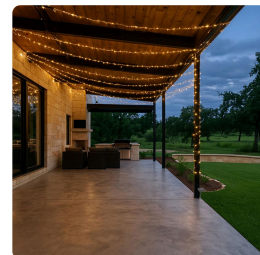

WL919

LED SOLÁRNÍ ŘETĚZ, 200LED, 22M, TEPLÁ BÍLÁ

EAN: 8592718044350

POČET KUSŮ V BALENÍ: 100

ZÁRUKA: 33 MĚSÍCŮ

Solight LED solární řetěz, 200LED, 22m, teplá bílá

LED solární řetěz pro dekorativní nasvětlení exteriéru

LED solární řetěz s micro LED je ideální volbou pro stylové a úsporné nasvětlení balkónů, teras, zahrad či stromků. Díky délce 22 m a 200 jemným micro LED diodám v teplé bílé barvě (3000 K) vytvoří příjemnou atmosféru při večerním posezení nebo slavnostních příležitostech. Řetěz je navržen tak, aby byl maximálně nenápadný a zároveň poskytoval dostatek světla pro zvýraznění dekorací i okolního prostoru. Černé provedení a decentní design umožňují snadné začlenění do jakéhokoliv exteriéru.

Automatické rozsvícení a solární napájení

Řetěz je vybaven světelným senzorem, který automaticky aktivuje osvětlení při setmění, pokud je baterie dostatečně nabitá. Senzor reaguje na intenzitu světla < 10 lux, což zajišťuje spolehlivý provoz bez nutnosti manuálního zapínání. Solární panel o rozměru 79 x 79 mm nabije integrovanou Li-Ion baterii (3,7 V, 800 mAh) přibližně za 9 hodin v závislosti na světelných podmínkách. Díky stupni krytí IP44 je řetěz vhodný pro venkovní použití a odolá běžným povětrnostním vlivům.

- LED solární řetěz s micro LED
- délka: 22 m
- počet micro LED: 200
- pro dekorativní nasvětlení balkónů, teras, zahrad či stromků
- řetěz disponuje světelným senzorem a automaticky se při setmění rozsvítí (je-li dostatečně nabitý)
- teplota světla (chromatičnosti): 3000 K (teplá bílá)
- podmínky pro automatickou aktivaci senzoru: < 10 lux
- doba nabíjení baterie solárním panelem: cca 9 hodin (v závislosti na světelných podmínkách)
- baterie: Li-Ion 3,7 V 800 mAh
- rozměr solárního panelu: 79 x 79 mm
- stupeň krytí: IP44
- barva: černá

KOMPLETNÍ POPIS